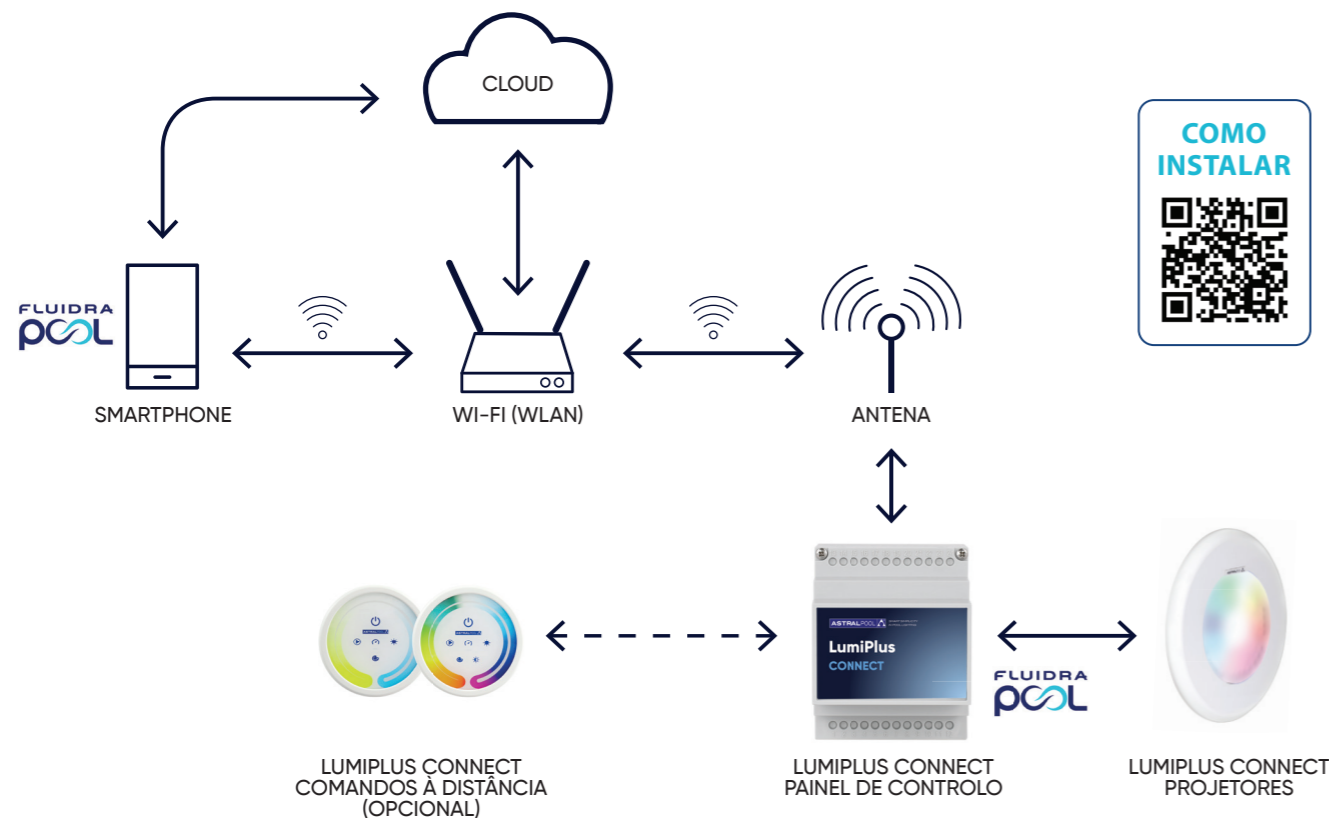

LUMIPLUS CONNECT

UMA EXPERIÊNCIA EXCECIONAL

A SIMPLICIDADE INTELIGENTE PARA A ILUMINAÇÃO DA PISCINA

CONNECT

LumiPlus Connect oferece um controlo luminoso sem igual, permitindo-lhe o controlo absoluto da ambientação da sua piscina com total facilidade e a partir de qualquer lugar do mundo. Descubra a iluminação perfeita para a sua piscina entre um variado leque de opções, que inclui branco, branco quente, branco regulável, RGB e RGBW.

Controlo de velocidade
com variação cromática

alexa

Controlo por voz:
Compatível com Alexa

SIMPLES

ASSUMA O COMANDO DA SUA EXPERIÊNCIA DE ILUMINAÇÃO

Revulone a sua experiência de controlo com a nossa solução adaptável.

Gira de forma homogénea a sua iluminação com a aplicação Fluidra Pool™, desenhada para utilizadores de Android e iOS.

Tenha a liberdade para controlar as luzes da piscina ao seu gosto com a comodidade adicional do comando à distância.

INTELIGENTE

CONTROLO ABSOLUTO ESTEJA ONDE ESTIVER

Integre sem esforço o nosso sistema com o ecossistema Fluidra Pool™, para um controlo centralizado da sua piscina através da aplicação Fluidra Pool™, esteja onde estiver.