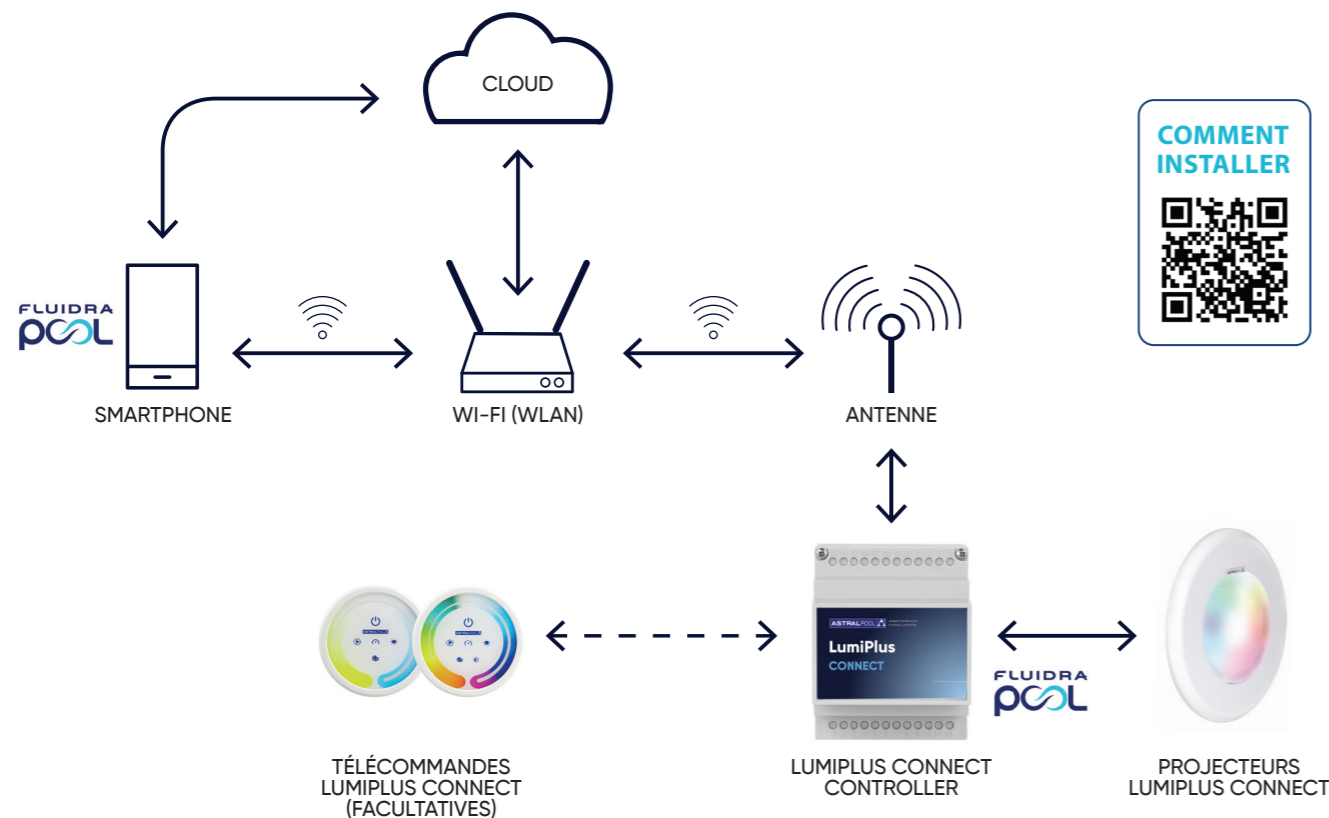

CONNECT

LumiPlus Connect offre un contrôle de l'éclairage inégalé et vous permet de gérer l'atmosphère de votre piscine en toute simplicité, depuis n'importe où dans le monde. Découvrez l'éclairage parfait pour votre piscine avec une variété d'options : blanc, blanc chaud, blanc modulable, RGB et RGBW.

Contrôle total
où que vous soyez

Programmation : définissez
vos propres horaires

Intensité : contrôle
de l'intensité de l'éclairage

Personnalisez les couleurs et
les séquences de couleurs

Contrôle de la vitesse
du changement de couleur

alexa

Commande vocale :
compatible avec Alexa

SIMPLE

LIBÉREZ LA PUISSANCE DE VOTRE ÉCLAIRAGE

Révolutionnez votre expérience en matière de contrôle grâce à notre solution adaptable.

Gérez votre éclairage de manière cohérente grâce à l'application Fluidra Pool™, conçue pour les utilisateurs d'appareils Android et iOS.

Soyez libre de contrôler l'éclairage de votre piscine comme bon vous semble et où bon vous semble grâce à la fonctionnalité de commande à distance.

INTELLIGENT

UN CONTRÔLE ABSOLU, PEU IMPORTE OÙ VOUS VOUS TROUVEZ

Intégrez facilement votre système à l'écosystème Fluidra Pool™ et profitez d'un contrôle centralisé de votre piscine via l'application Fluidra Pool™, peu importe où vous vous trouvez.

Créez une atmosphère captivante grâce à la personnalisation des couleurs, définissez des programmations et choisissez les couleurs ou les séquences en toute simplicité.

EFFICACE

NOUS ACCORDONS BEAUCOUP D'IMPORTANCE À L'EFFICACITÉ