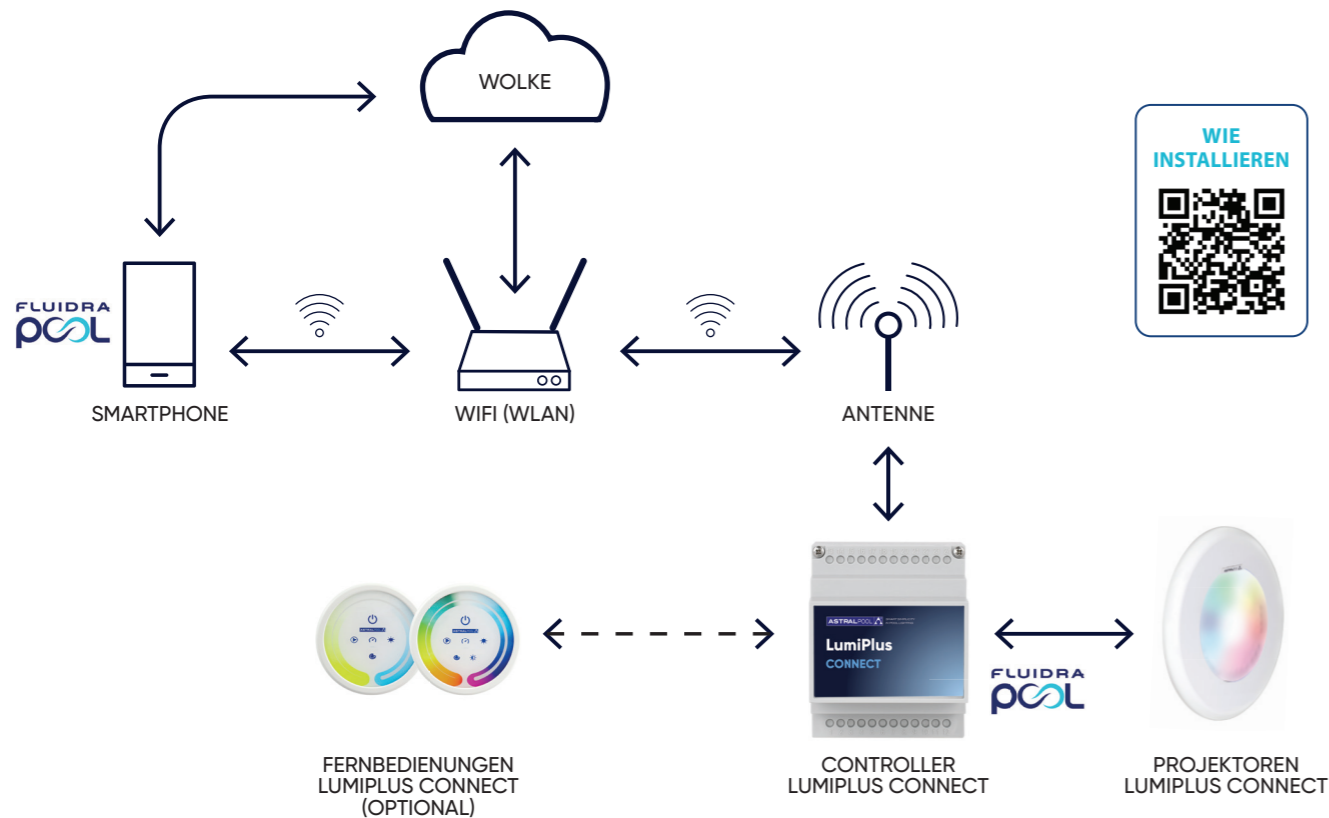

LUMIPLUS CONNECT

EIN WUNDERBARES ERLEBNIS

Funktioniert mit **FLUIDRA
POOL**

SMART SIMPLICITY IN POOL LIGHTING

CONNECT

LumiPlus Connect bietet eine unübertroffene Beleuchtungssteuerung, mit der Sie das Ambiente Ihres Pools ganz einfach und von jedem Ort der Welt aus regeln können. Entdecken Sie die perfekte Beleuchtung für Ihren Pool mit einer großen Auswahl an Farben - von Weiß, Warmweiß, abstimmbarem Weiß bis hin zu RGB und RGBW.

Absolute Kontrolle von überall

Legen Sie Ihre eigenen Zeitpläne fest

Dimmen: Licht Intensitätskontrolle

Passen Sie Farben und Farbwechsel Ihren Wünschen an

Farbwechsel Geschwindigkeitskontrolle

alexa

Sprachsteuerung: Alexa-kompatibel

EINFACH

MACHEN SIE DAS BESTE AUS IHRER BELEUCHTUNG

Genießen Sie die ultimative Beleuchtungssteuerung mit unserer anpassungsfähigen Lösung.

Verwalten Sie die Beleuchtung mühelos über unsere Fluidra Pool™ App, die für Android- und iOS-Benutzer entwickelt wurde.

Steuern Sie Ihre Poolbeleuchtung, wie Sie es wünschen, auch mit der zusätzlichen Fernbedienung.

SMART

ABSOLUTE KONTROLLE, WO IMMER SIE SIND

Integrieren Sie unser System mühelos in das Fluidra Pool™-Ökosystem und steuern Sie Ihren Pool zentral über die Fluidra Pool-App, egal wo Sie sich befinden.