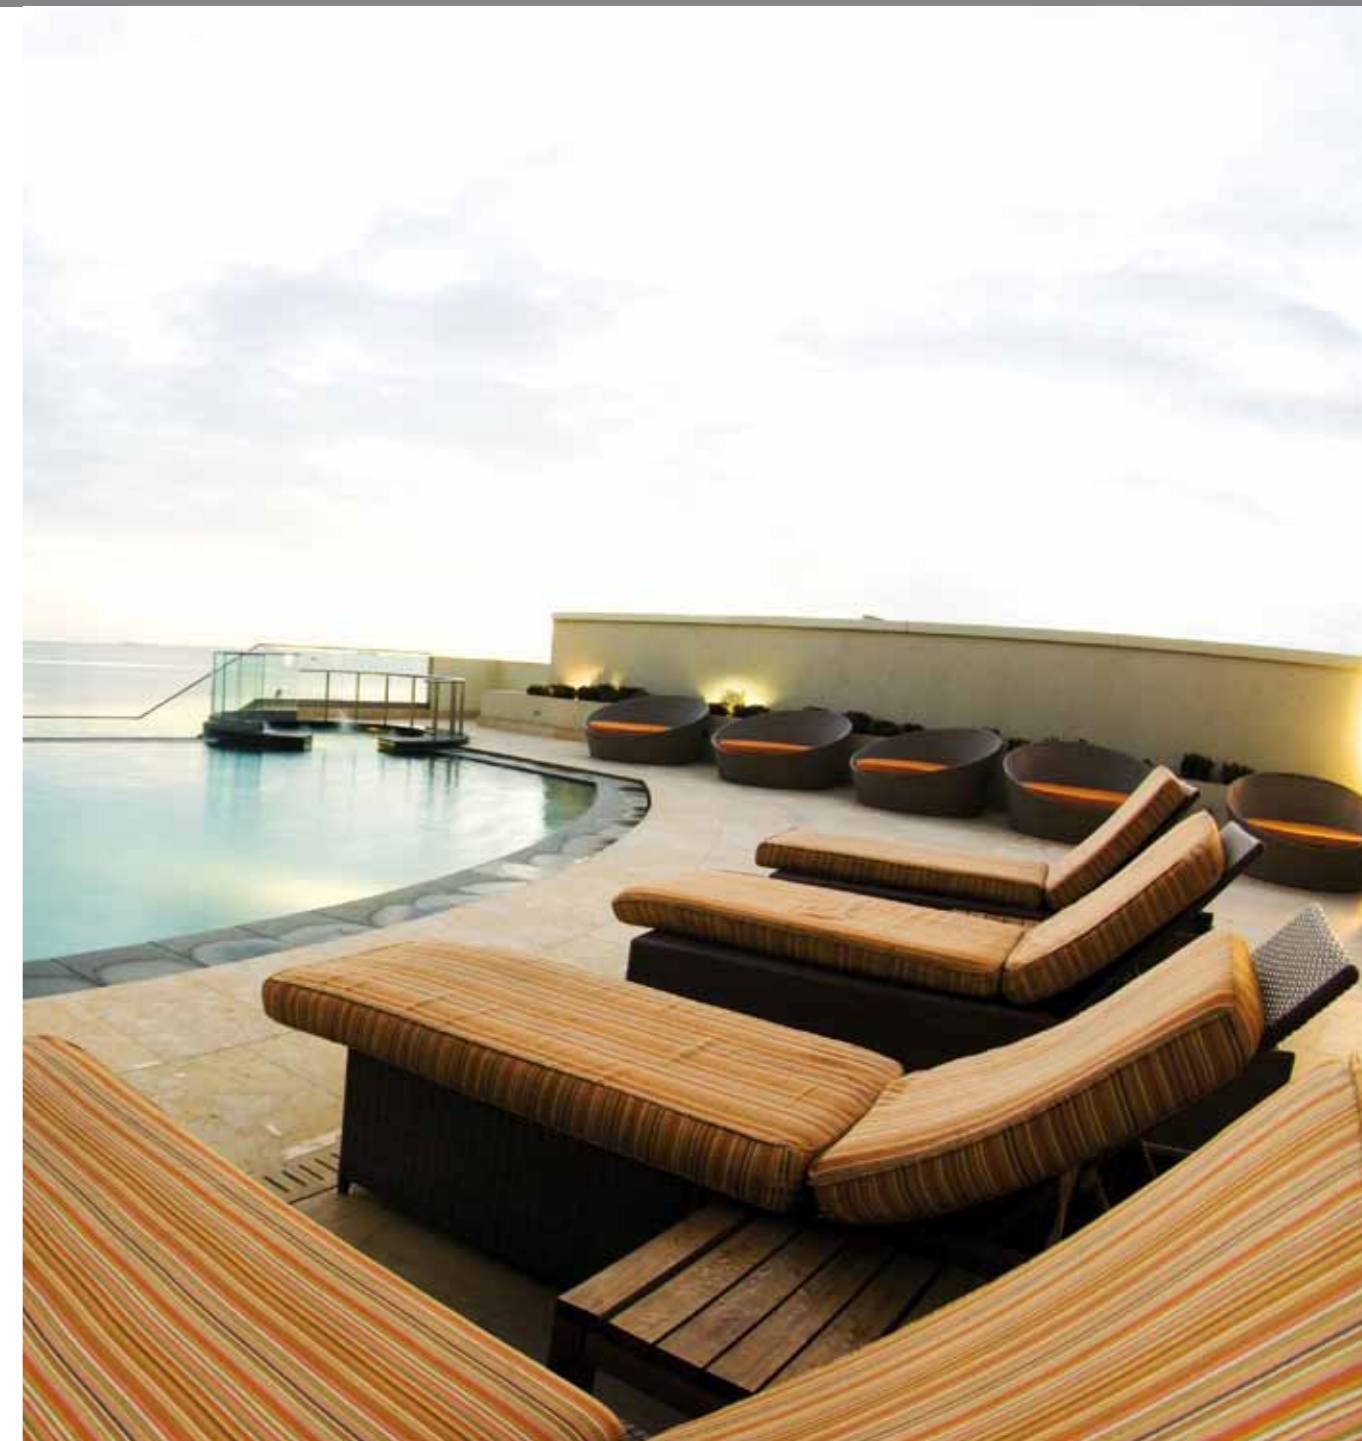

Práctica escalera con peldaños innovadores de última generación.

Todos los modelos llevan incorporado el nuevo peldaño KOMFORT diseñado por AstralPool. Este sistema aporta mayor seguridad, resistencia y una más amplia superficie de apoyo que reduce el esfuerzo y facilita el acceso a la piscina.

Estilo compacto, original y alegre. El conjunto presenta un diseño limpio y sin tornillos a la vista.

Mayor confort, ya que la superficie de apoyo es un 70% superior al de las escaleras convencionales, garantizando un excelente reparto del peso y un apoyo equilibrado.

Perfecta ergonomía, gracias a que su superficie se adapta a la curva inferior del pie, mejorando la calidad del apoyo.

Mayor seguridad que conseguimos con la incorporación de zonas antideslizantes suaves al peldaño.

*Confortable
y segura*