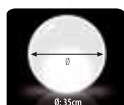

StarLight es una solución única con la que disfrutarás de sensaciones, de luz, color y agua, infinitas.

StarLight ALTAIR

Forma oval 290 x 320 mm

StarLight SIRIO

Forma circular 350 ø

StarLight VEGA

Forma oval 350 x 270 mm

16 COLORES Y 3 FORMAS PARA ELEGIR