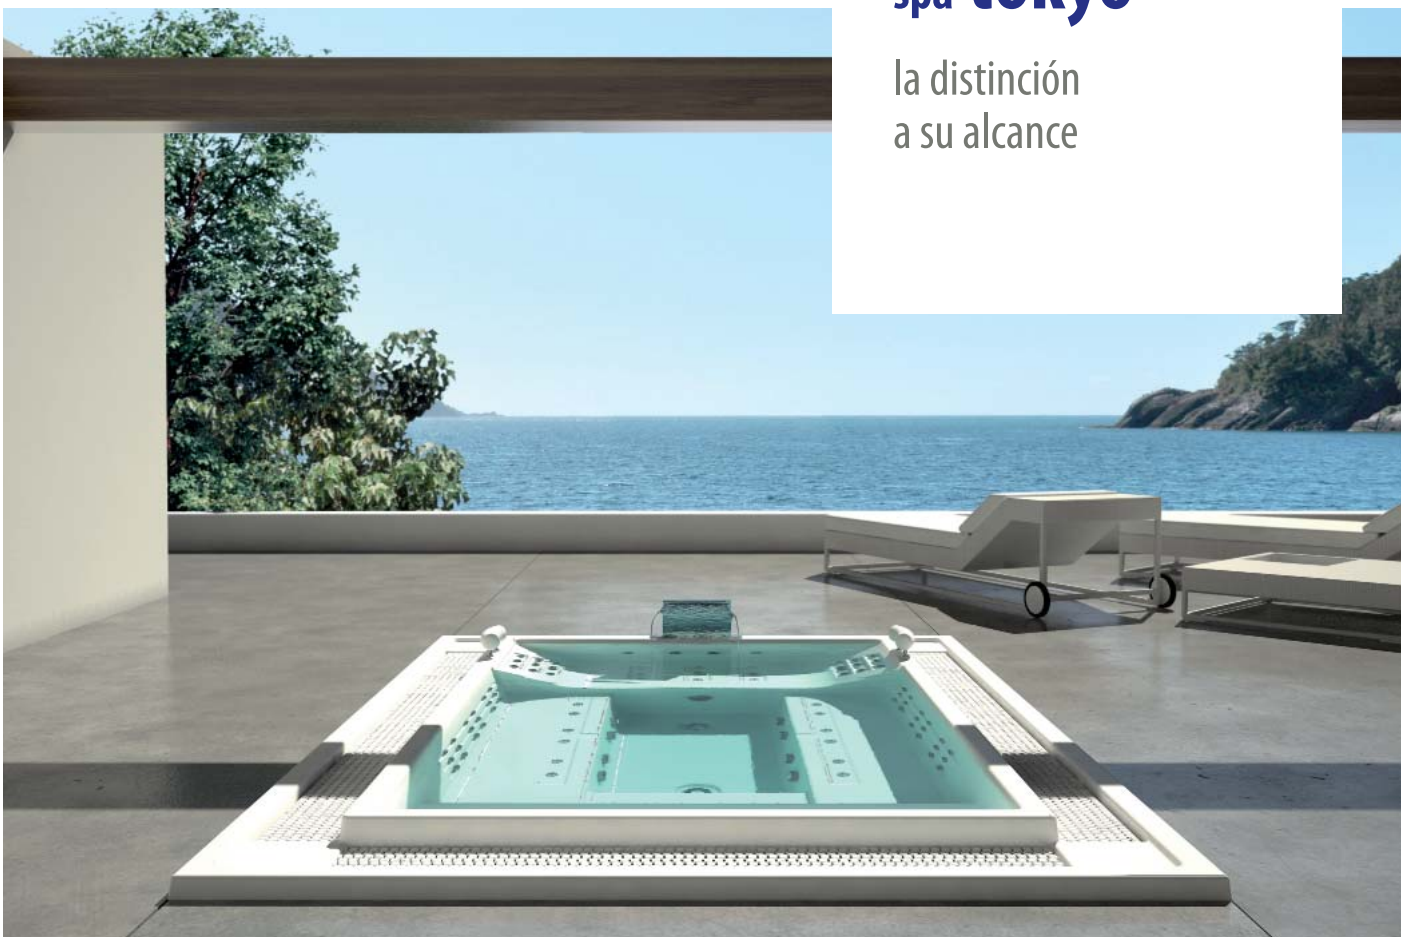

ASTRALPOOL 

spa **tokyo**

la distinción
a su alcance

spa **tokyo**

la distinción a su alcance

el arte del mejor hidromasaje.

un refugio donde poder sumergir cuerpo y alma en mil sensaciones, un espacio donde poder vivir y disfrutar un alto nivel de bienestar, un lugar donde se concentra el placer, donde escuchar la vida, donde imperan los sentidos.

deje que su spa Astralpool le lleve a un relax perfecto, paz para la mente y bienestar sin límites.

joan gaspar design

spa
tokyo

líneas puras y formas fundamentales
definen el estilo de un spa
delicadamente moderno.
disponible en versión 50, diseñada teniendo en
cuenta la normativa din 19643-1,
o en versión 70.
cascada de acero inoxidable integrada opcional.

spa tokyo

con singularidad objetiva

1. spa desbordante con innovador perfil efecto "infinity"
2. amplia zona de cómodo acceso antideslizante
3. cromoterapia de alta intensidad 4 focos LED
4. masaje completo y vigoroso en todas las plazas
5. versión 50 compatible según normativa DIN 19643-1
6. versatilidad de producto para instalar en zona wellness de uso público o privado de alto standing
7. doble tumbona para sentir en pareja una total sensación de relax
8. cascada de acero inoxidable integrada (opcional)
9. spa de gran medida, para compartir bienestar con hasta 7 personas
10. un spa único para disfrutar cualquier día del año, que le permitirá destacar ante todos sus amigos. si lo que quiere es un ambiente de lujo y relax, éste es el spa ideal.

spa tokyo

especificaciones generales	53989 (tokyo 50din)	53990 (tokyo 70)
dimensiones (± 1cm)	340 X 240	340 X 240
posiciones (sentados / tumbados)	5 (4 / 1)	7 (6 / 1)
capacidad de agua	2.200 l	2.200 l
peso spa vacío	373 kg	373 kg
peso spa lleno	2.573 kg	2.573 kg